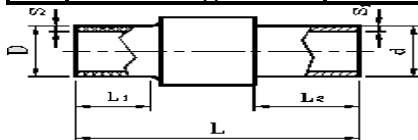

1	63x57 ВОДА SDR 17	645	265	270	1,90			425
2	63x57 ВОДА SDR 13,6	645	265	270	2,00			445
3	63x57 ВОДА SDR 11	645	265	270	2,10			460
4	90x89 ВОДА SDR 17	710	290	270	3,65			620
5	90x89 ВОДА SDR 13,6	710	290	270	3,80			660
6	110x108 ВОДА SDR 17	690	250	250	4,66			865
7	110x108 ВОДА SDR 13,6	690	250	250	4,84			920
8	110x108 ВОДА SDR 11	690	250	250	4,98			975
9	160x159 ВОДА SDR 17	800	250	280	11,04			1 700
10	160x159 ВОДА SDR 13,6	800	250	280	11,54			1 795
11	160x159 ВОДА SDR 11	800	250	280	11,80			1 950
12	225x219 ВОДА SDR 17	900	360	300	25,40			3 200
13	225x219 ВОДА SDR 13,6	900	360	300	25,76			3 520
14	225x219 ВОДА SDR 11	900	360	300	26,00			3 700
15	280x273 ВОДА SDR 17	1010	360	350	47,27			7 470
16	280x273 ВОДА SDR 13,6	1010	360	350	49,38			7 930
17	280x273 ВОДА SDR 11	1010	360	350	51,62			8 280
18	315x273 ВОДА SDR 13,6	1010	360	350	52,41			8 465
19	315x273 ВОДА SDR 11	1010	360	350	55,10			8 880
20	315x325 ВОДА SDR 17	1050	400	350	61,14			11 950
21	315x325 ВОДА SDR 13,6	1050	400	350	63,92			12 750
22	315x325 ВОДА SDR 11	1050	400	350	67,07			13 640
23	355x325 ВОДА SDR 17	1100	400	350	67,57			14 680
24	355x325 ВОДА SDR 13,6	1100	400	350	71,40			15 750
25	355x325 ВОДА SDR 11	1100	400	350	75,45			17 430
26	400x377 ВОДА SDR 17	1120	400	320	100,20			22 070
27	400x377 ВОДА SDR 13,6	1120	400	320	100,76			23 580
28	400x377 ВОДА SDR 11	1120	400	320	102,52			24 155
29	400x426 ВОДА SDR 17	1200	400	350	102,67			23 560
30	400x426 ВОДА SDR 13,6	1200	400	350	107,77			25 195
31	400x426 ВОДА SDR 11	1200	400	350	110,00			30 350
32	500x426 ВОДА SDR 11	1250	450	400	163,88			37 640
33	500x530 ВОДА SDR 17	1270	420	350	152,57			39 630
34	500x530 ВОДА SDR 13,6	1270	420	350	161,22			41 790
35	500x530 ВОДА SDR 11	1270	420	350	161,22			47 725
36	630x530 ВОДА SDR 11	1270	470	350	220,91			52 880
37	630x630 ВОДА SDR 17	1350	450	350	266,00			45 090
38	630x630 ВОДА SDR 13,6	1350	450	350	268,00			48 580
39	630x630 ВОДА SDR 11	1270	470	350	270,00			56 040
40	710x630 ВОДА SDR 13,6	1350	500	350	273,30			64 900
41	710x720 ВОДА SDR 17	1490	490	400	336,81			80 555
42	710x720 ВОДА SDR 13,6	1490	490	400	340,10			86 165
43	800x720 ВОДА SDR 13,6	1490	490	400	359,01			89 990
44	800x820 ВОДА SDR 21	1600	550	400	408,41			98 750
45	800x820 ВОДА SDR 17	1600	550	400	411,35			106 325
46	900x820 ВОДА SDR 21	1600	550	400	438,05			105 470
47	1000x1020 ВОДА SDR 21	1850	600	450	643,32			206 315
48	1000x1020 ВОДА SDR 17	1850	600	450	656,26			215 780

НА КАЖДОЕ ИЗДЕЛИЕ ВЫДАЕТСЯ ОРИГИНАЛЬНЫЙ
ПАСПОРТ КАЧЕСТВА И СЕРТИФИКАТ СООТВЕТСТВИЯ